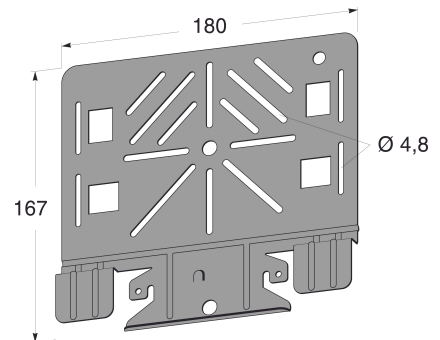

FDV

Festeplate 180x167 hull Hvit MP-955V
El.nr. 1353843

Høyde (mm)	180
Bredde (mm)	167
Lengde (mm)	10
Vekt (g)	208
Nettovekt (g)	310

Festeplate med bøybare lepper, som låser under rennekanten.

Hvitlakkert: RAL 9010